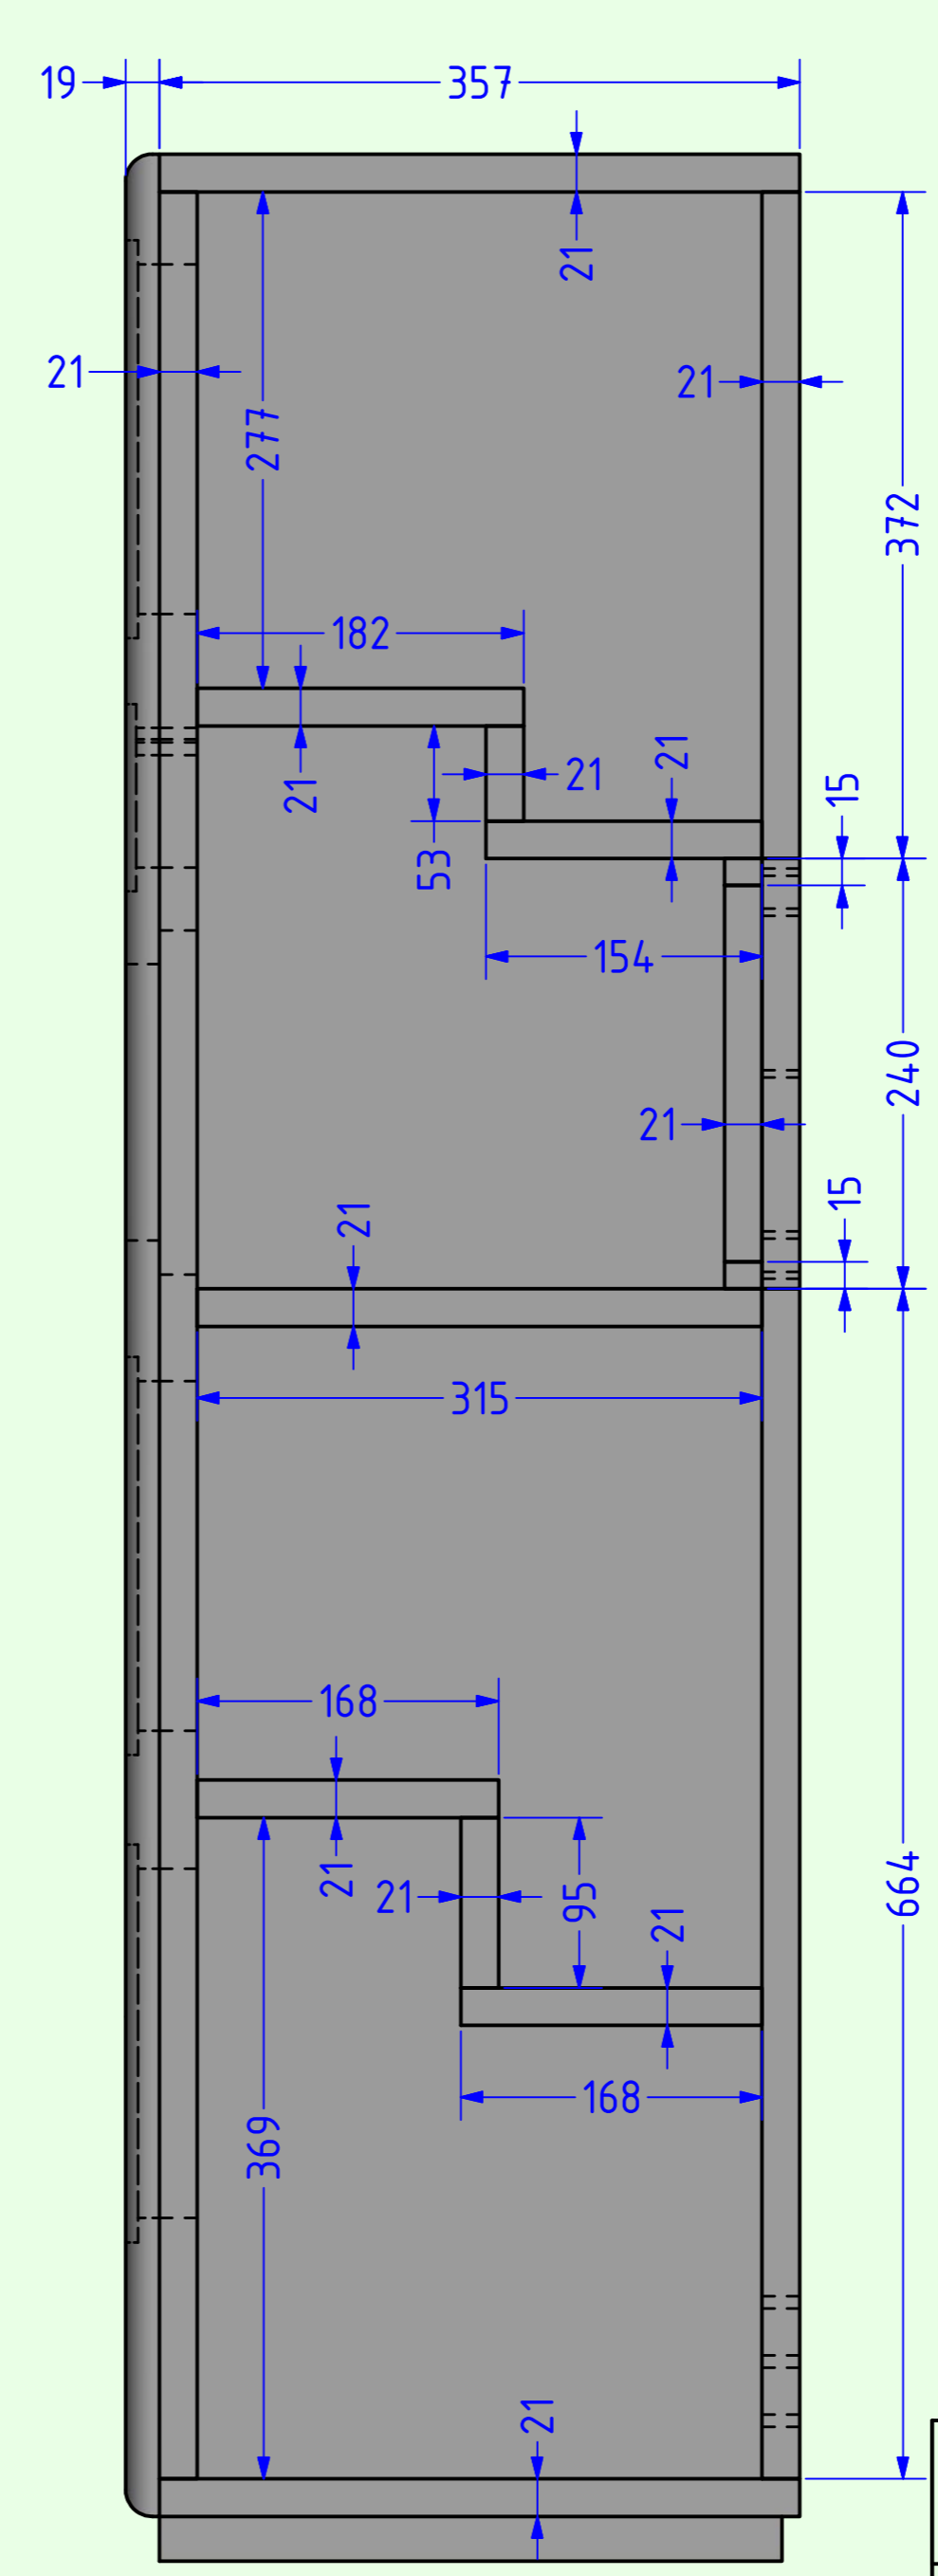

äußere Schallwand

innere Schallwand

Seitenansicht (ohne rechte Seitenwand)

A.O.S.	
M60GBE	Tieftöner: 3 x 22W/8851T00 Mitteltöner: VOLT VM 753-16 Hochtöner: D3004/6640
Material: Multiplex, MDF	Maße: in mm
Blatt 2	Datum: 26.10.2016