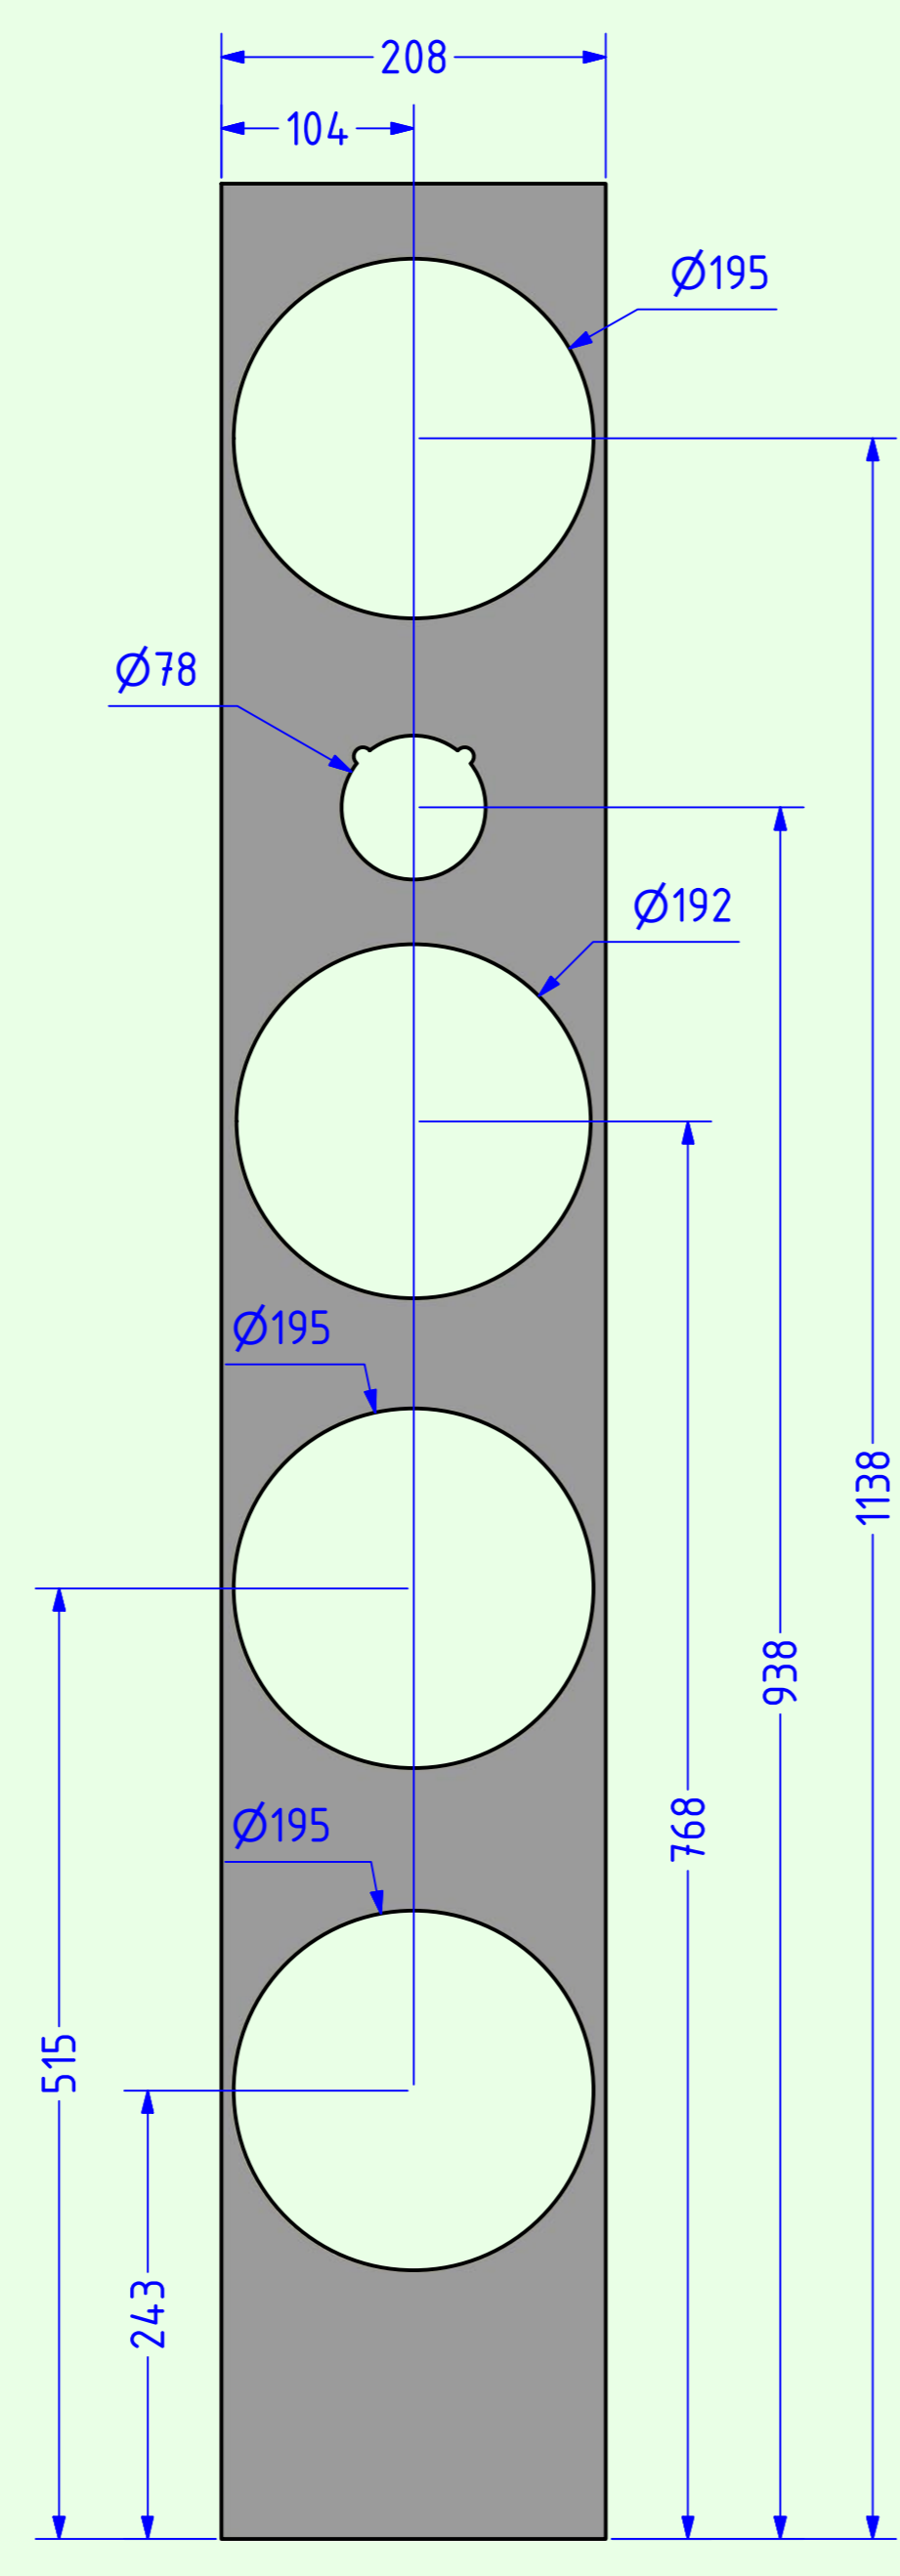

äußere Schallwand

innere Schallwand

Seitenansicht (ohne rechte Seitenwand)

A.O.S.	
M60GBE	Tieftöner: 3 x 22W/8851T00 Mitteltöner: VOLT VM 753-16 Hochtöner: D3004/6640
Material: Multiplex, MDF	Maße: in mm
Blatt 2	Datum: 26.10.2016