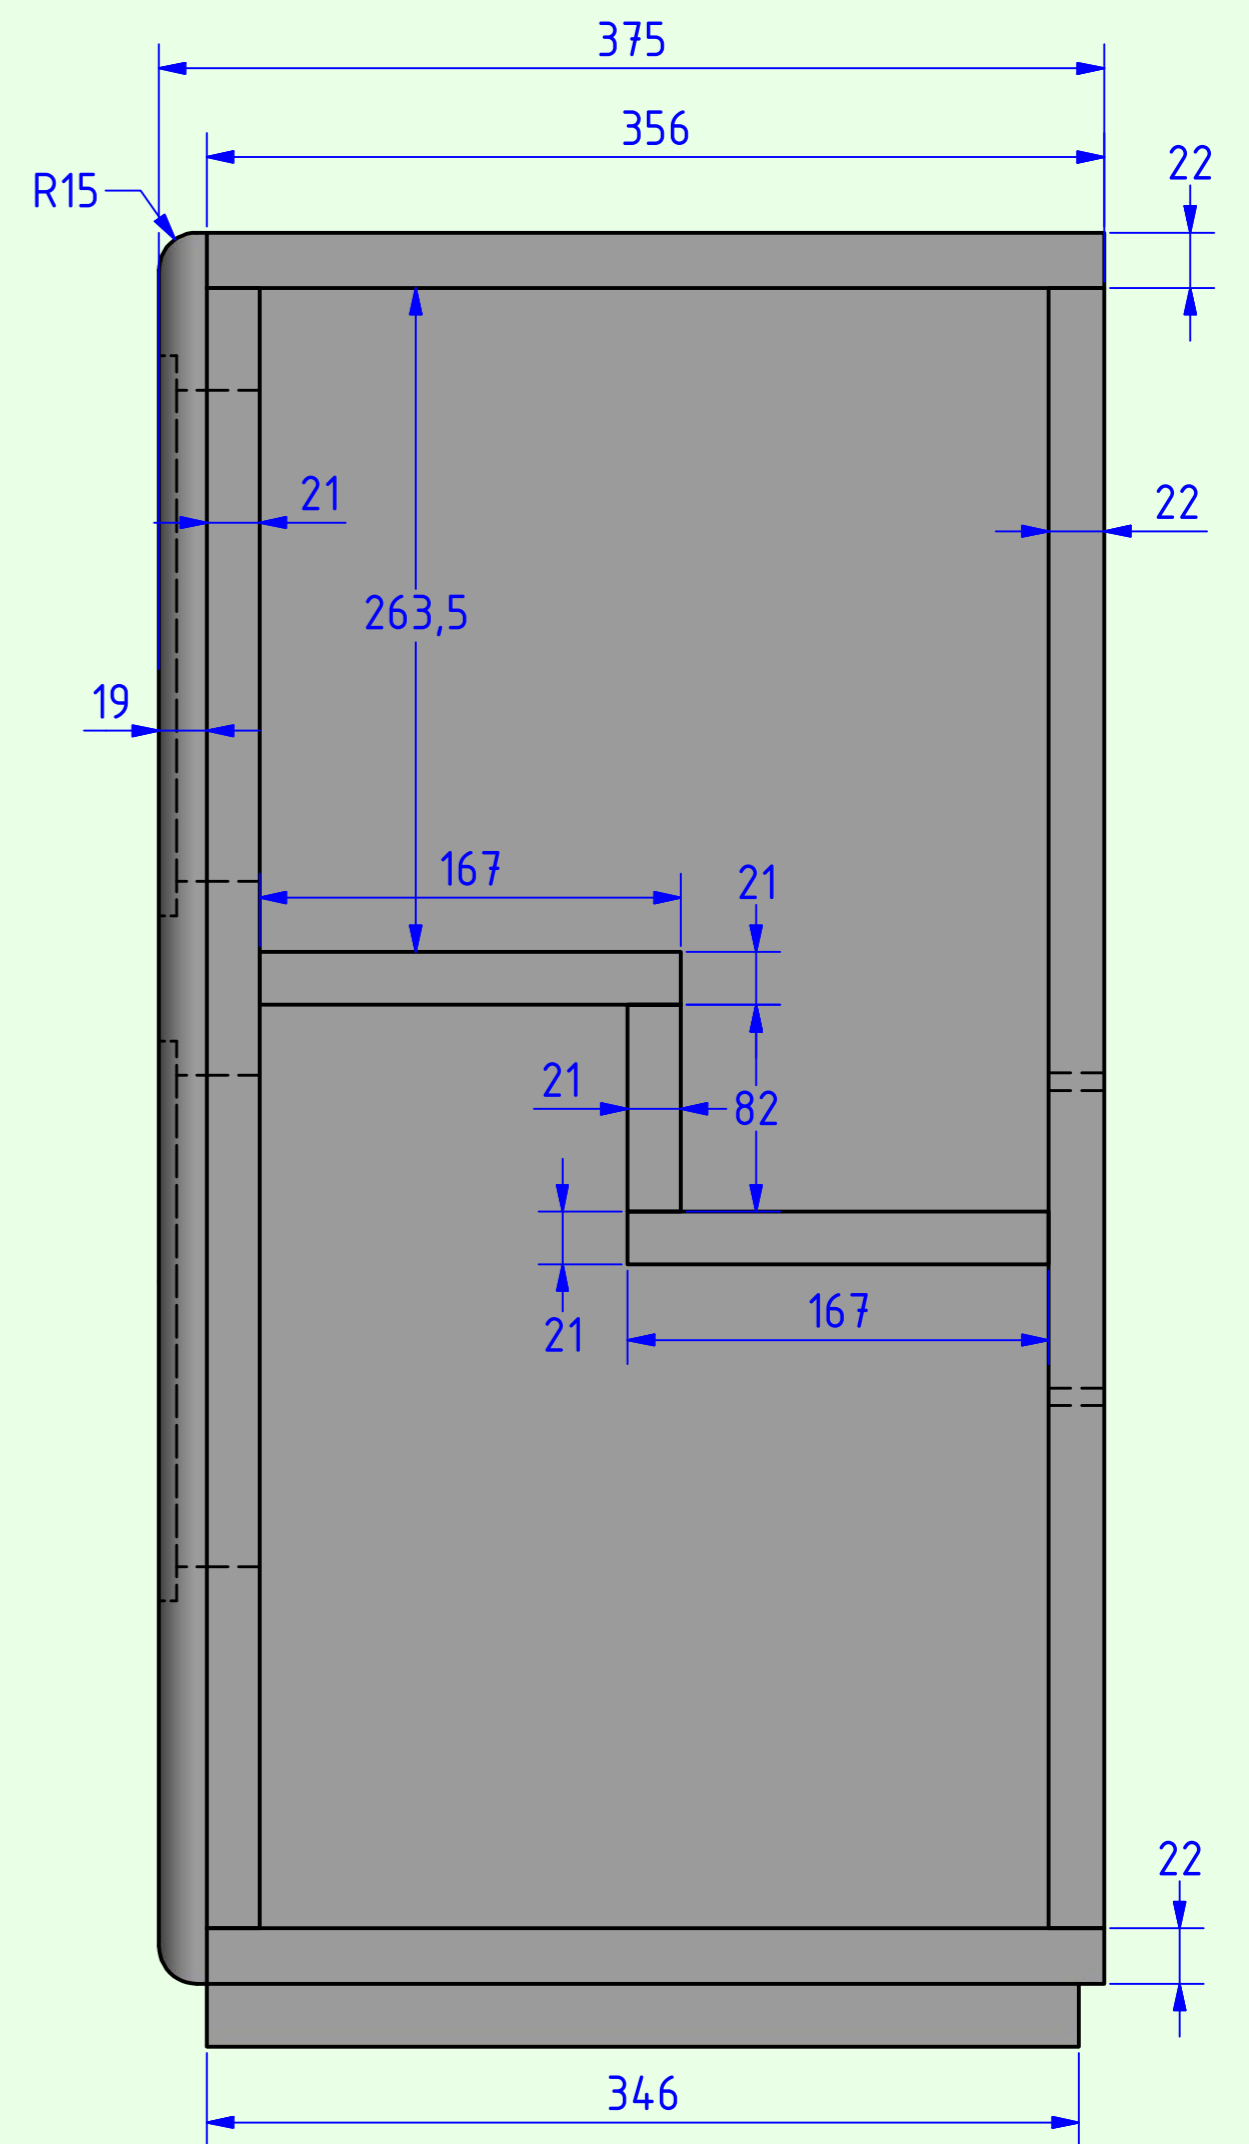

äußere Schallwand

innere Schallwand

Ansicht von hinten

Seitenansicht
(ohne rechte Seitenwand)

<h1>A.O.S.</h1>	
M40G BE	Tieftöner: 2 mal 22W/8851T00
Blatt 2 (Tiefton-Gehäuse)	Maße: in mm
Material: MDF, Multiplex	Datum: 20.6.2016