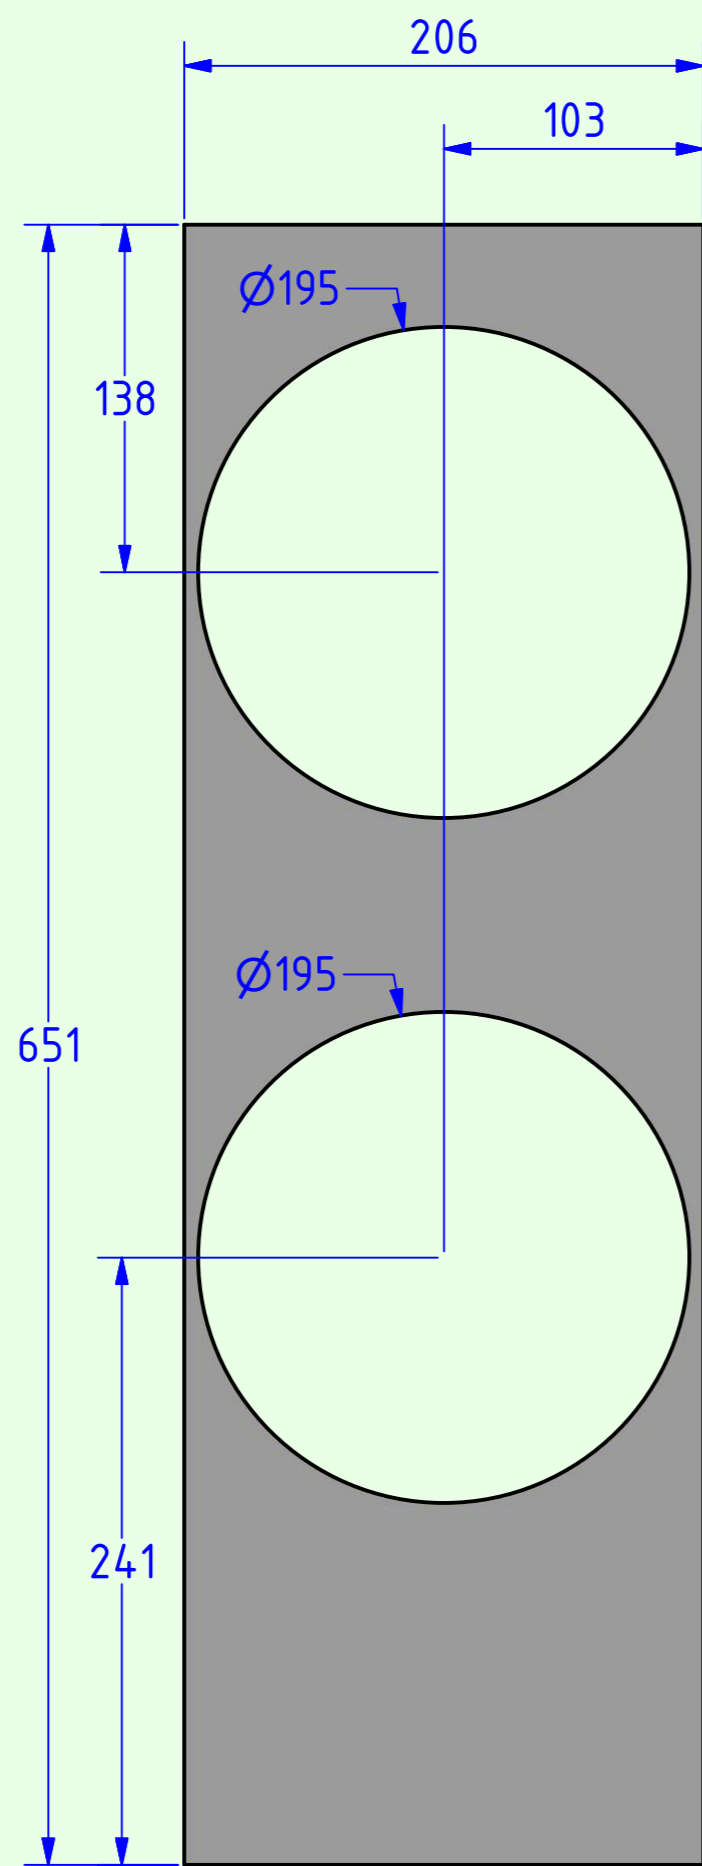

äußere Schallwand

innere Schallwand

Ansicht von hinten

Seitenansicht
(ohne rechte Seitenwand)

<h1>A.O.S.</h1>	
M40G BE	Tieftöner: 2 mal 22W/8851T00
Blatt 2 (Tiefton-Gehäuse)	Maße: in mm
Material: MDF, Multiplex	Datum: 20.6.2016