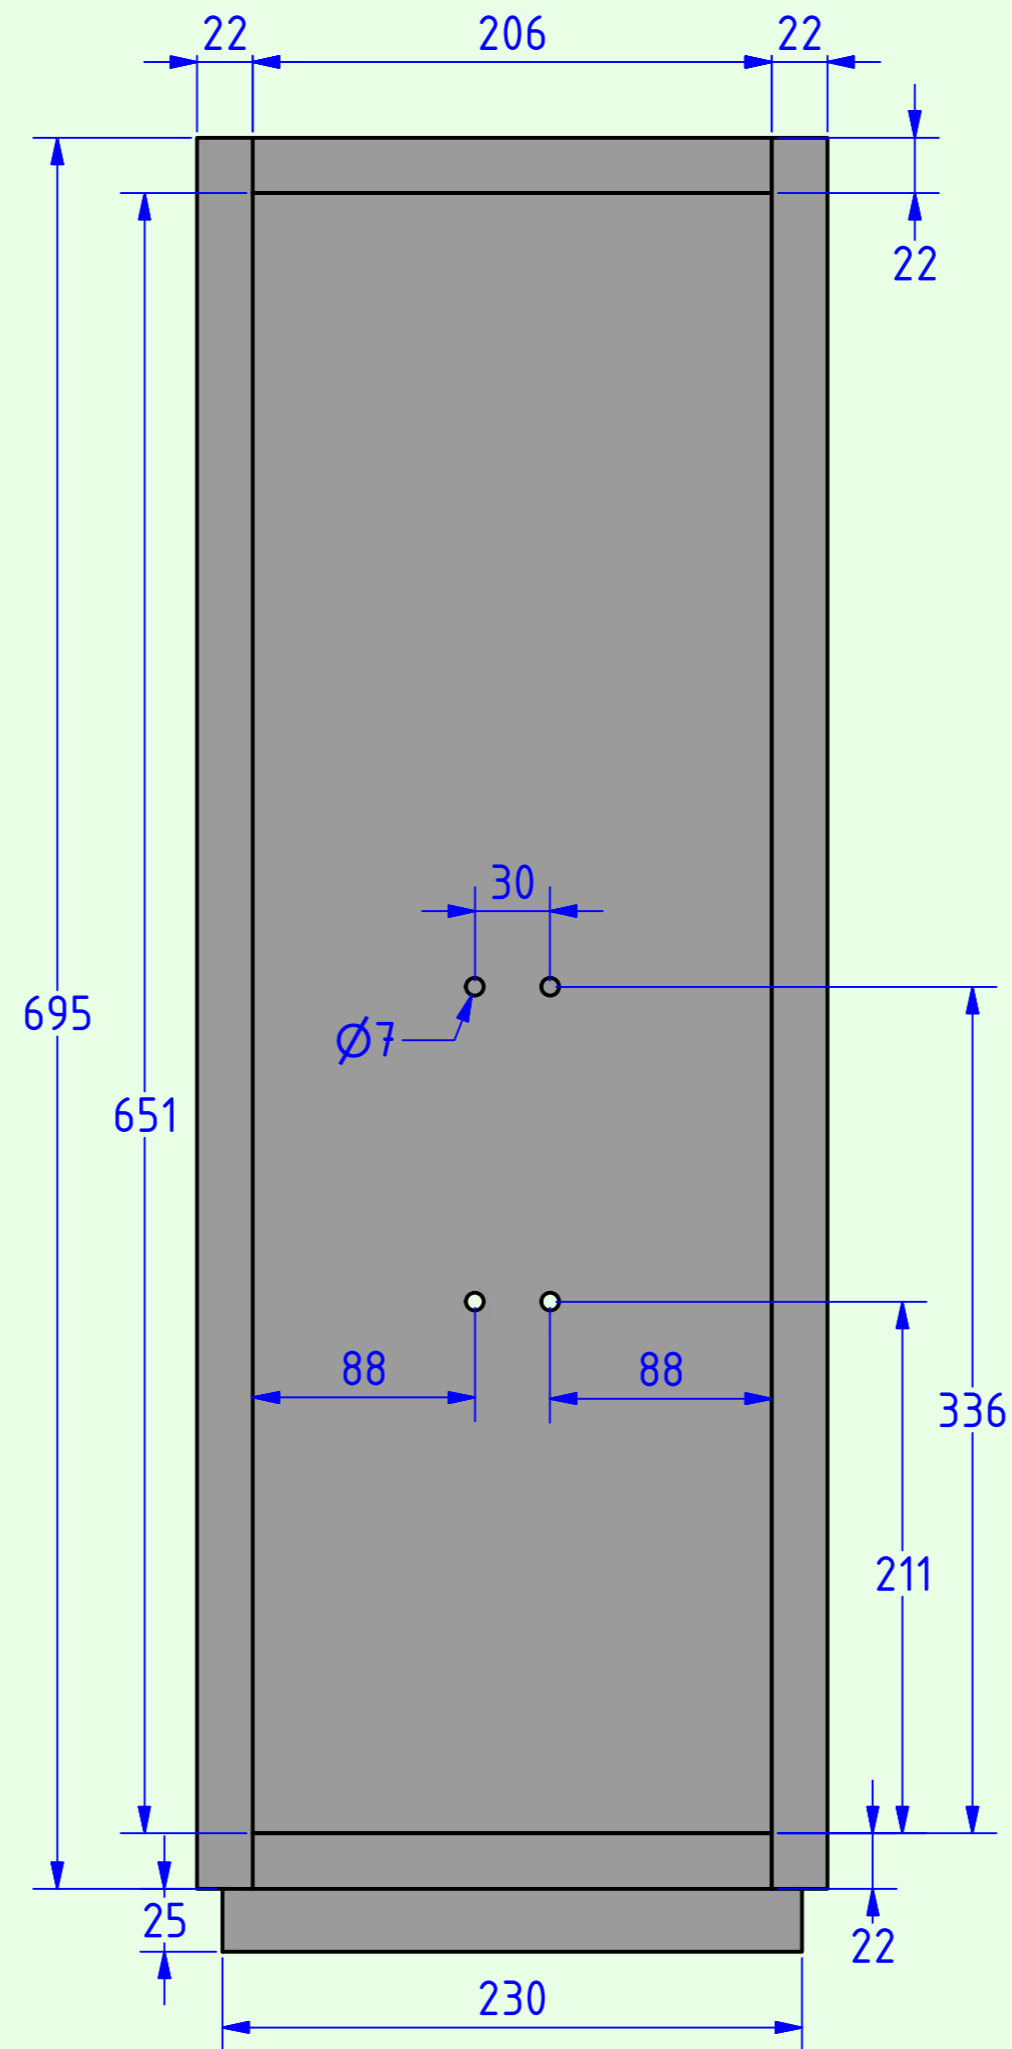

äußere Schallwand

innere Schallwand

Ansicht von hinten

Seitenansicht
(ohne rechte Seitenwand)

<h1>A.O.S.</h1>	
M40G BE	Tieftöner: 2 mal 22W/8851T00
Blatt 2 (Tiefton-Gehäuse)	Maße: in mm
Material: MDF, Multiplex	Datum: 20.6.2016