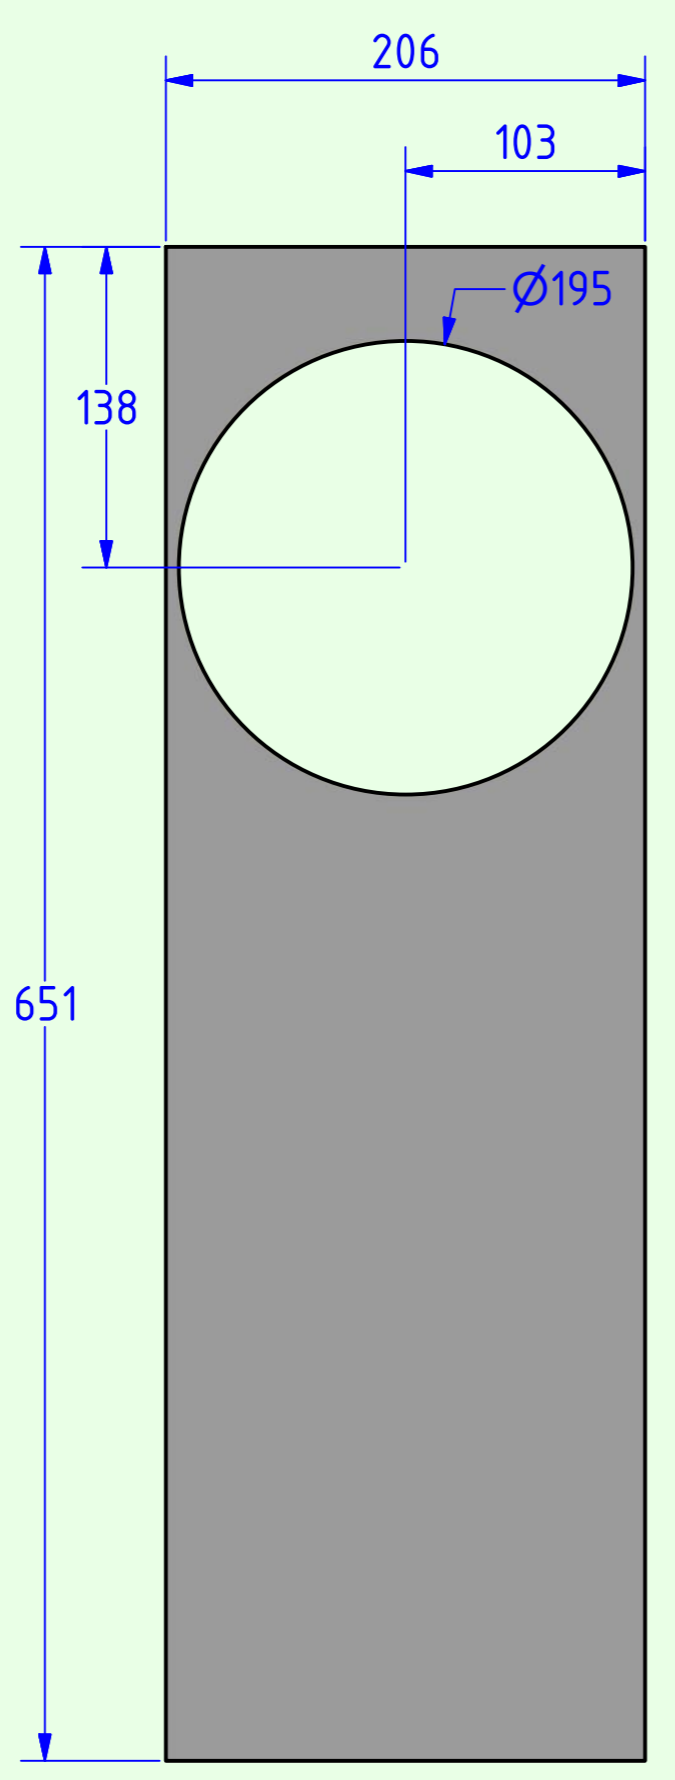

äußere Schallwand

innere Schallwand

Ansicht von hinten

Seitenansicht  
(ohne rechte Seitenwand)

<b>A.O.S.</b>	
<b>M24 MKII</b>	Tieftöner: 22W/4851T00
Blatt 2 (Tiefton-Gehäuse)	Maße: in mm
Material: MDF, Multiplex	Datum: 27.6.2016