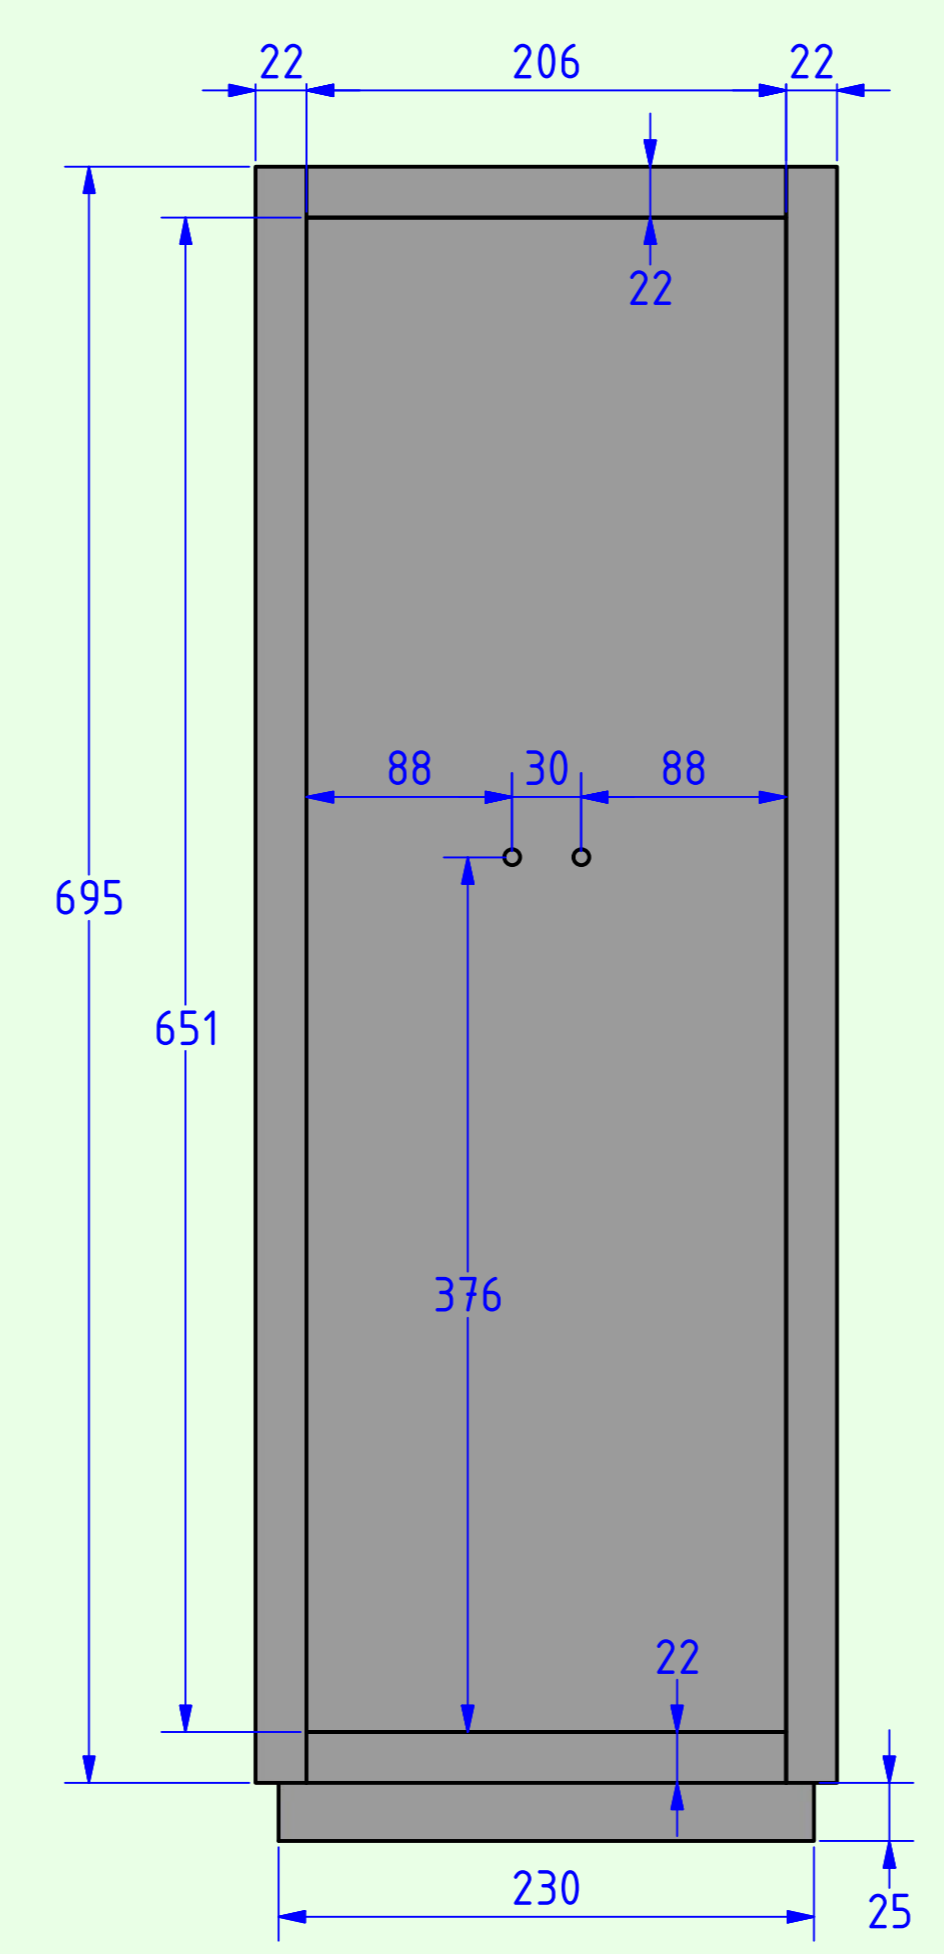

äußere Schallwand

innere Schallwand

Ansicht von hinten

Seitenansicht  
(ohne rechte Seitenwand)

<b>A.O.S.</b>	
<b>M24 MKII</b>	Tieftöner: 22W/4851T00
Blatt 2 (Tiefton-Gehäuse)	Maße: in mm
Material: MDF, Multiplex	Datum: 27.6.2016