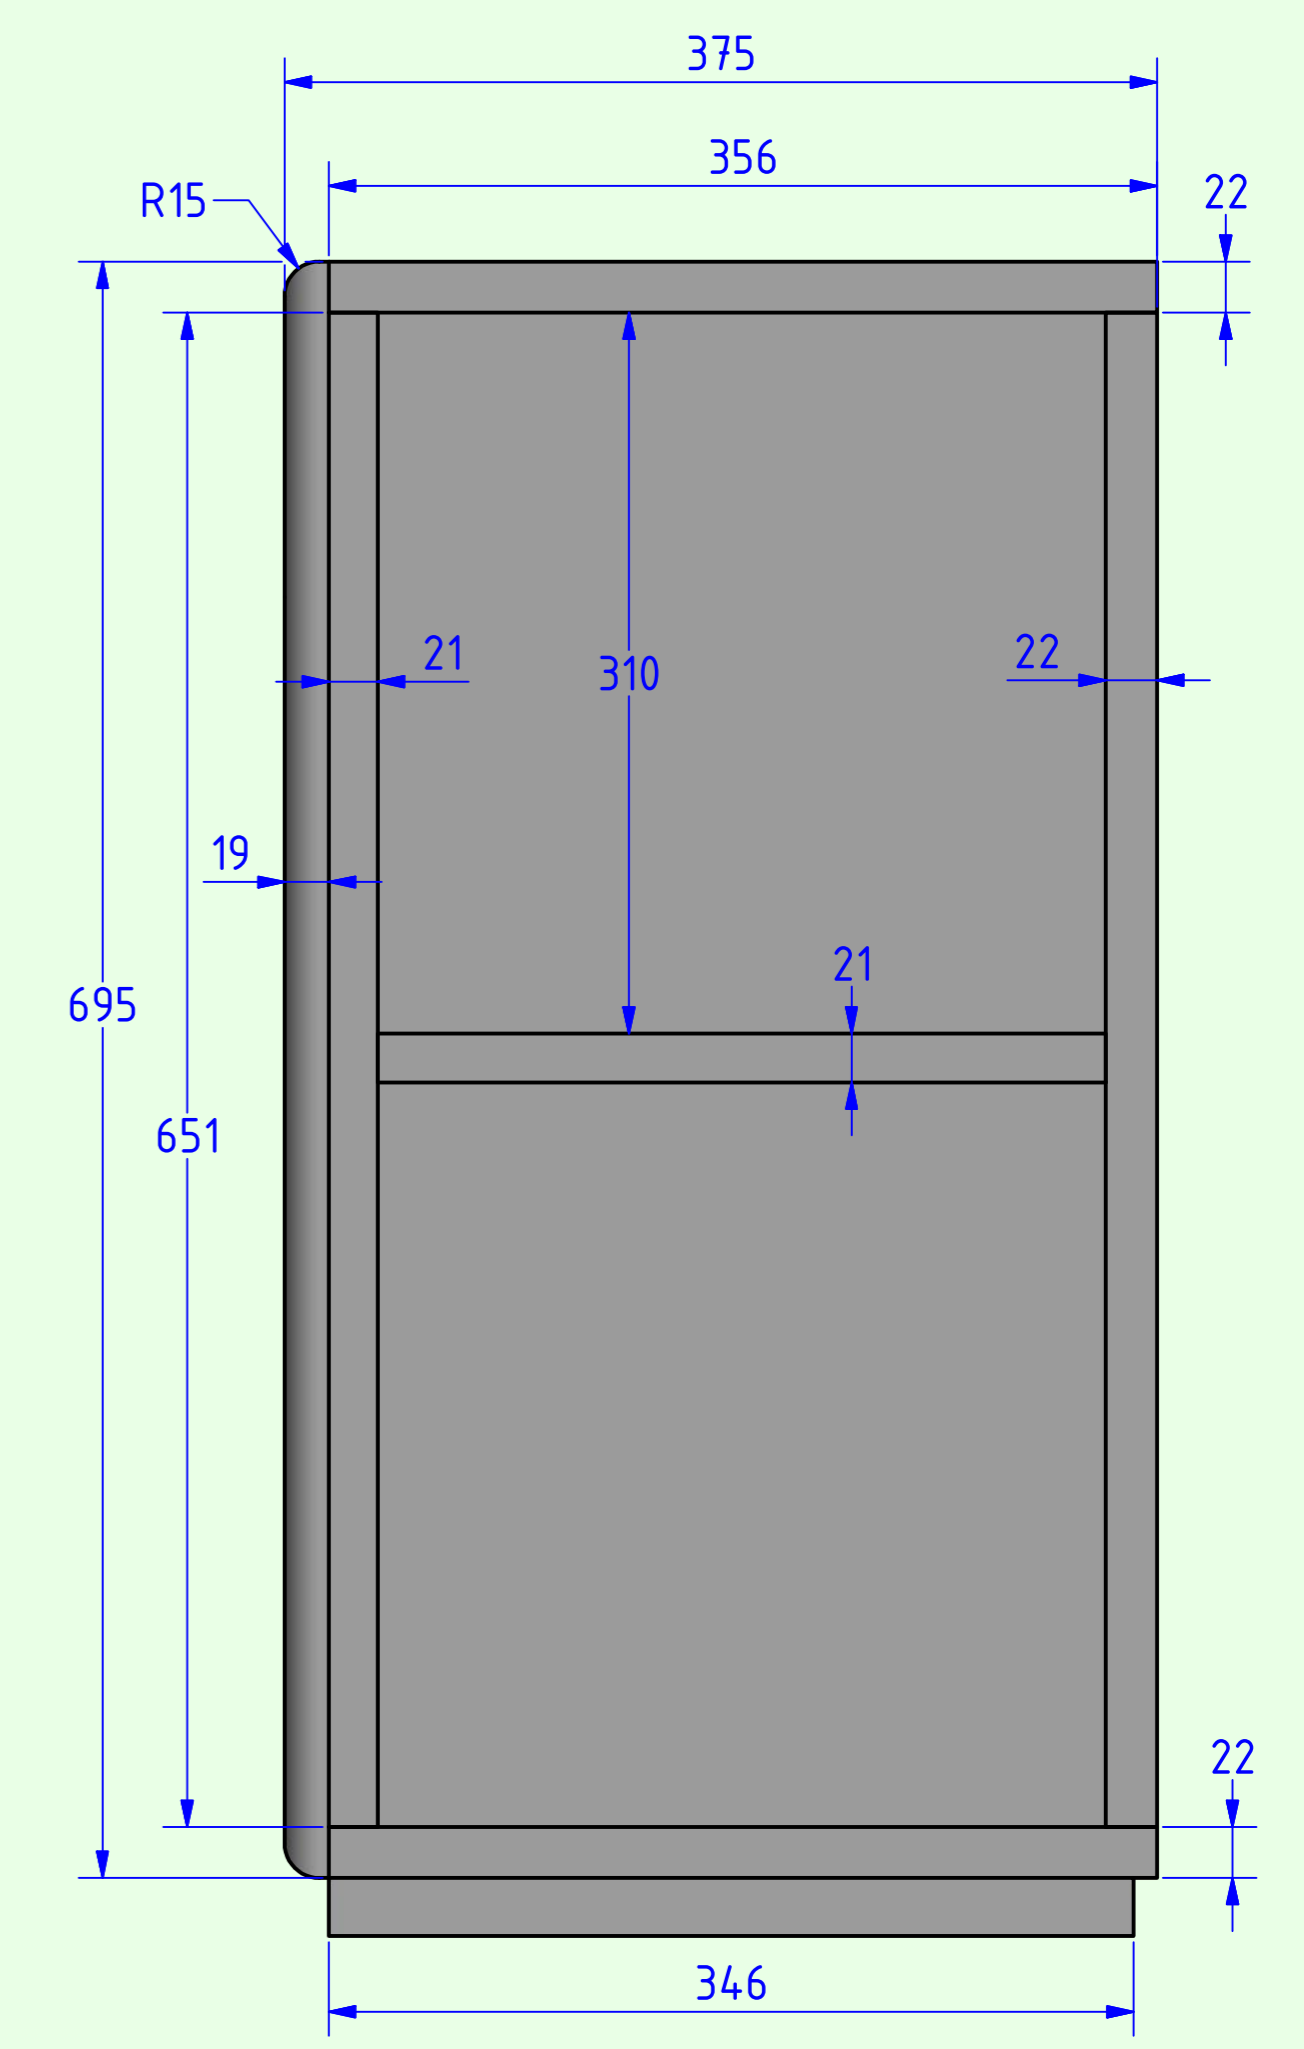

äußere Schallwand

innere Schallwand

Ansicht von hinten

Seitenansicht  
(ohne rechte Seitenwand)

<b>A.O.S.</b>	
<b>M24 MKII</b>	Tieftöner: 22W/4851T00
Blatt 2 (Tiefton-Gehäuse)	Maße: in mm
Material: MDF, Multiplex	Datum: 27.6.2016