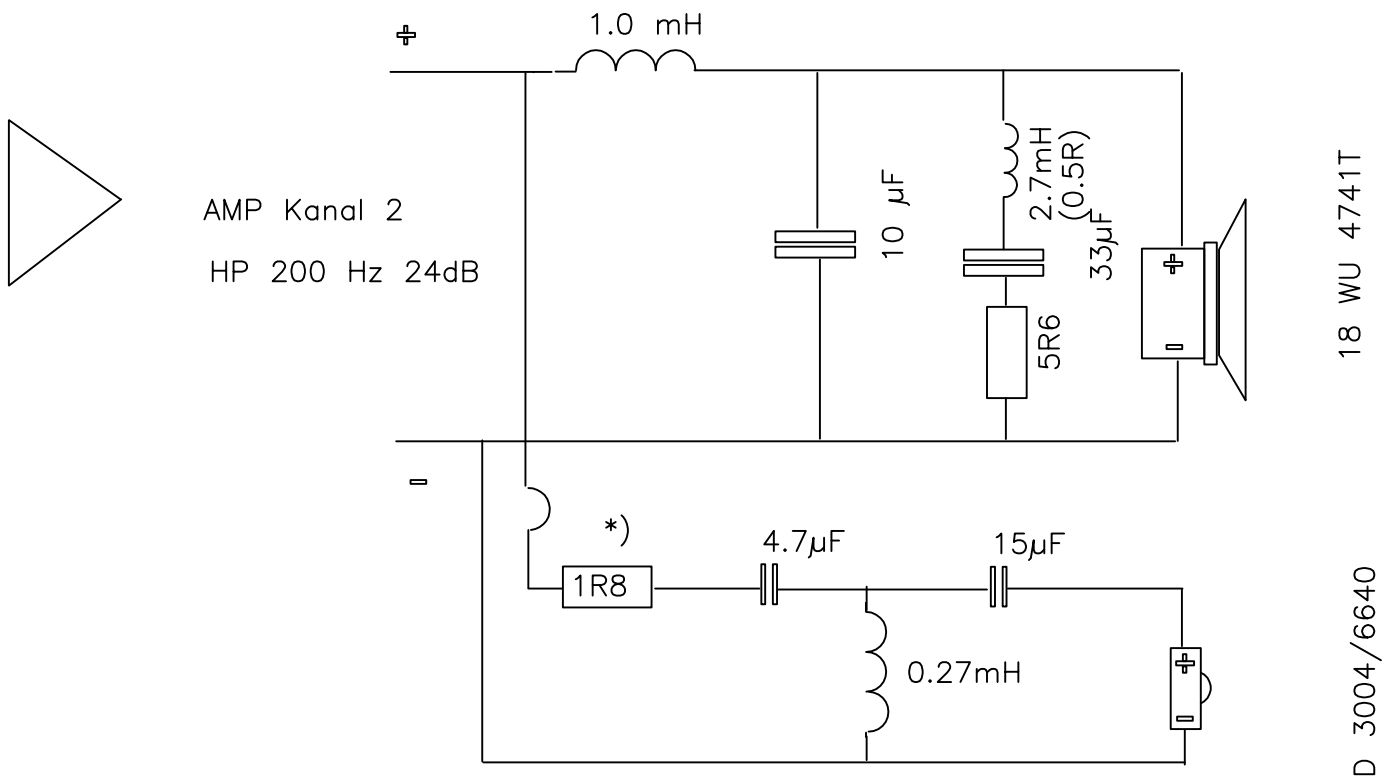

Weichenschaltung A.O.S. ILLU18-32MAX BE/GL Teilaktiv

Restweiche für 18WU4741T und D3004/6640
in der Teilaktivbox ILLU18-32MAX

*) Version GL D3004/6600 R= 2R2