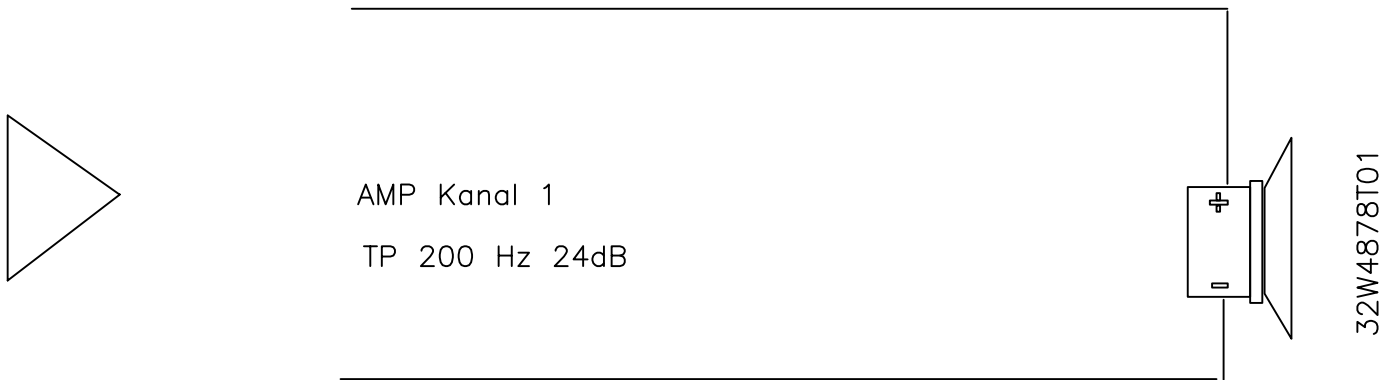

Weichenschaltung A.O.S. ILLU18-32MAX BE/GL Teilaktiv

Restweiche für 18WU4741T und D3004/6640
in der Teilaktivbox ILLU18-32MAX

*) Version GL D3004/6600 R= 2R2